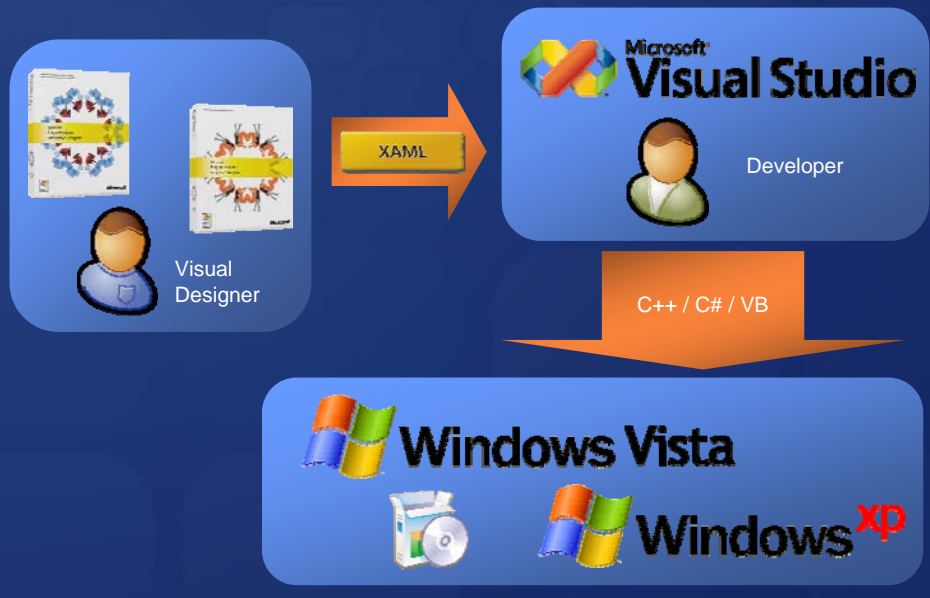

Windows Presentation Foundation

Narenda Wicaksono
Microsoft Student Ambassador

STT Inten, 1 Juli 2006

Opening Video

video

Pendahuluan WPF

- Platform baru untuk user interface / antar muka aplikasi
- Menggabungkan proses pembuatan perangkat lunak

Skenario Pengembangan App

Microsoft Expression Graphic Designer

Narendra Wicaksono

Pendahuluan

- Expression Graphic Designer adalah tools untuk mendesain gambar/foto
- Expression Graphic Designer adalah tools untuk membuat desain user interface

Fitur

- Kolaborasi vector based dan bitmap based
- Kemampuan exporting ke XAML, HTML, dan form lainnya
- Drawing, Painting, dan Editing dalam satu dokumen terintegrasi

XAML

Fitur Lain

- Foto Montage

Photo Montage